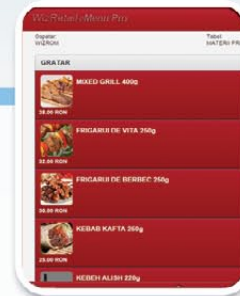

Comandă rapidă. Asignarea clienților și a meselor către fiecare ospătar.