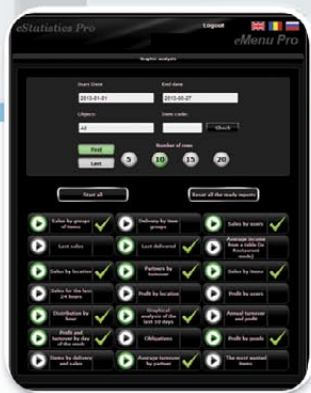

O interfață prietenoasă și servire promptă cu minim de implicare a ospătarilor.

Comandă rapidă. Asignarea clienților și a meselor către fiecare ospătar.

www.wizretail.ro

Toate comenzile sunt transmise către serverul central prin rețea WiFi, crescând viteza de procesare.

WizRetail eMenu – pentru restaurantul tău modern

Cu **WizRetail eMenu** veniturile au crescut semnificativ.

Graficele cu analize, obținute din modulul gratuit **WizRetail eStatistics**, vă oferă posibilitatea de a vedea în ansamblu locațiile, produsele, operațiunile și angajații.

Site-ul meu web conține mereu informații actualizate despre produsele și serviciile oferite, prin funcționalități înglobate în modulul gratuit **WizRetail eCatalog**.

Utilizând modulul gratuit **WizRetail Digital Board**, am obținut un instrument suplimentar pentru a promova produsele și serviciile pe care le ofer clienților.

Scanați codul QR pentru a accesa versiunea demo (parola 1)

Funcționează stabil cu **Windows, Linux, Android, iOS** și alte sisteme de operare. Suportă toate dispozitivele din gama **iPad** și **iPhone**, tabletele **HTC**, etc.