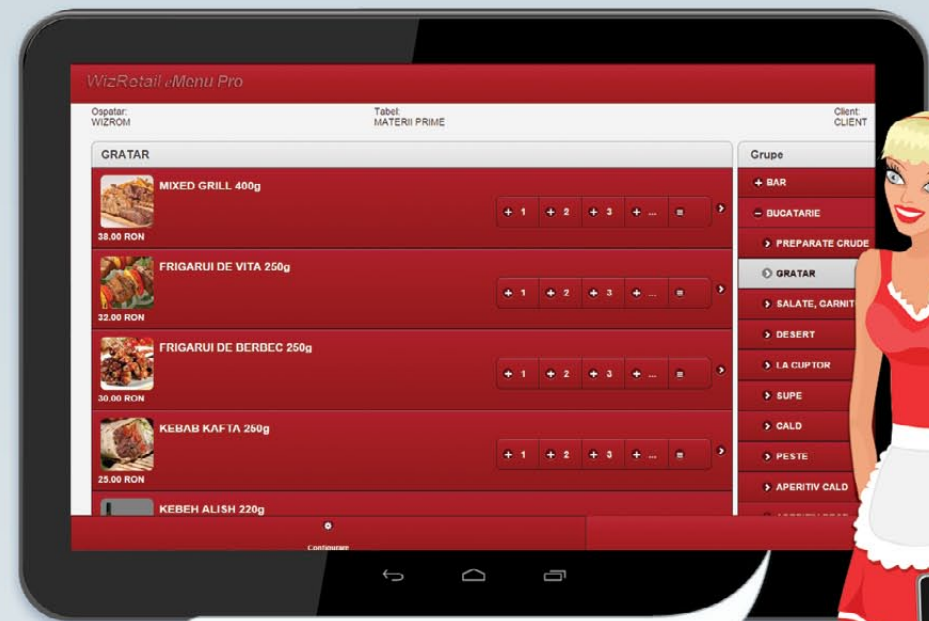

Utilizând **WizRetail eMenu**, pot vedea meniul, pot verifica prețurile și pot face o comandă, fără a fi necesară prezența ospătarului; mai mult, pot vedea în orice moment suma ce trebuie achitată.

Prezentările atractive ale promoțiilor, care rulează pe ecrane cu ajutorul modului gratuit **WizRetail Digital Board**, sunt o modalitate excelentă de a primi informații despre ofertele speciale și produsele noi.

Cu **WizRetail eMenu** lucrez mult mai repede, iar câștigurile mele au crescut.

Pot asigna cu ușurință clienți și mese către utilizatorul meu din program, evitând astfel eventualele confuzii cu ceilalți ospătari.

O interfață prietenoasă și servire promptă cu minim de implicare a ospătarilor.

Comandă rapidă. Asignarea clienților și a meselor către fiecare ospătar.

www.wizretail.ro

Toate comenzile sunt transmise către serverul central prin rețea WiFi, crescând viteza de procesare.

WizRetail eMenu – pentru restaurantul tău modern

Cu **WizRetail eMenu** veniturile au crescut semnificativ.

Graficele cu analize, obținute din modulul gratuit **WizRetail eStatistics**, vă oferă posibilitatea de a vedea în ansamblu locațiile, produsele, operațiunile și angajații.