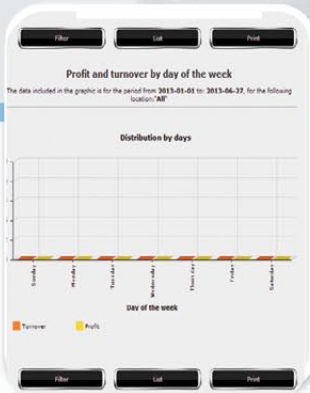

Acces de la distanță și compatibilitate completă cu telefoane mobile și tablete.