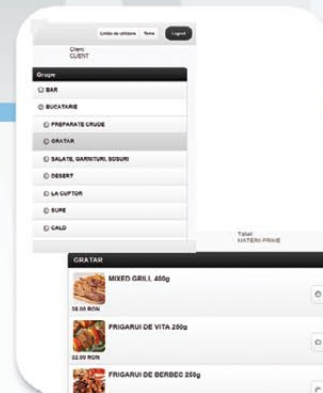

Crește traficul pe site-ul tău! Produsele din **WizRetail Digital Board** sunt indexate de motoarele de căutare.