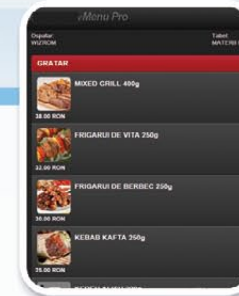

Utilizând **WizRetail eMenu**, pot vedea meniul, pot verifica prețurile și pot face o comandă, fără a fi necesară prezența ospătarului; mai mult, pot vedea în orice moment suma ce trebuie achitată.

Prezentările atractive ale promoțiilor, care rulează pe ecrane cu ajutorul modului gratuit **WizRetail Digital Board**, sunt o modalitate excelentă de a primi informații despre ofertele speciale și produsele noi.

Clienții revin mult mai des, deoarece sunt atrași de tehnologia modernă din restaurant; și este mult mai plăcut să servești clienți cunoscuți.

Actualizări automate ale informațiilor legate de prețuri, afișarea ofertelor zilnice și a promoțiilor.

O interfață prietenoasă și servire promptă cu minim de implicare a ospătarilor.

Comandă rapidă. Asignarea clienților și a meselor către fiecare ospătar.

www.wizretail.ro

Toate comenzile sunt transmise către serverul central prin rețea WiFi, crescând viteza de procesare.

WizRetail eMenu – pentru restaurantul tău modern

Cu **WizRetail eMenu** veniturile au crescut semnificativ.

Graficele cu analize, obținute din modulul gratuit **WizRetail eStatistics**, vă oferă posibilitatea de a vedea în ansamblu locațiile, produsele, operațiunile și angajații.